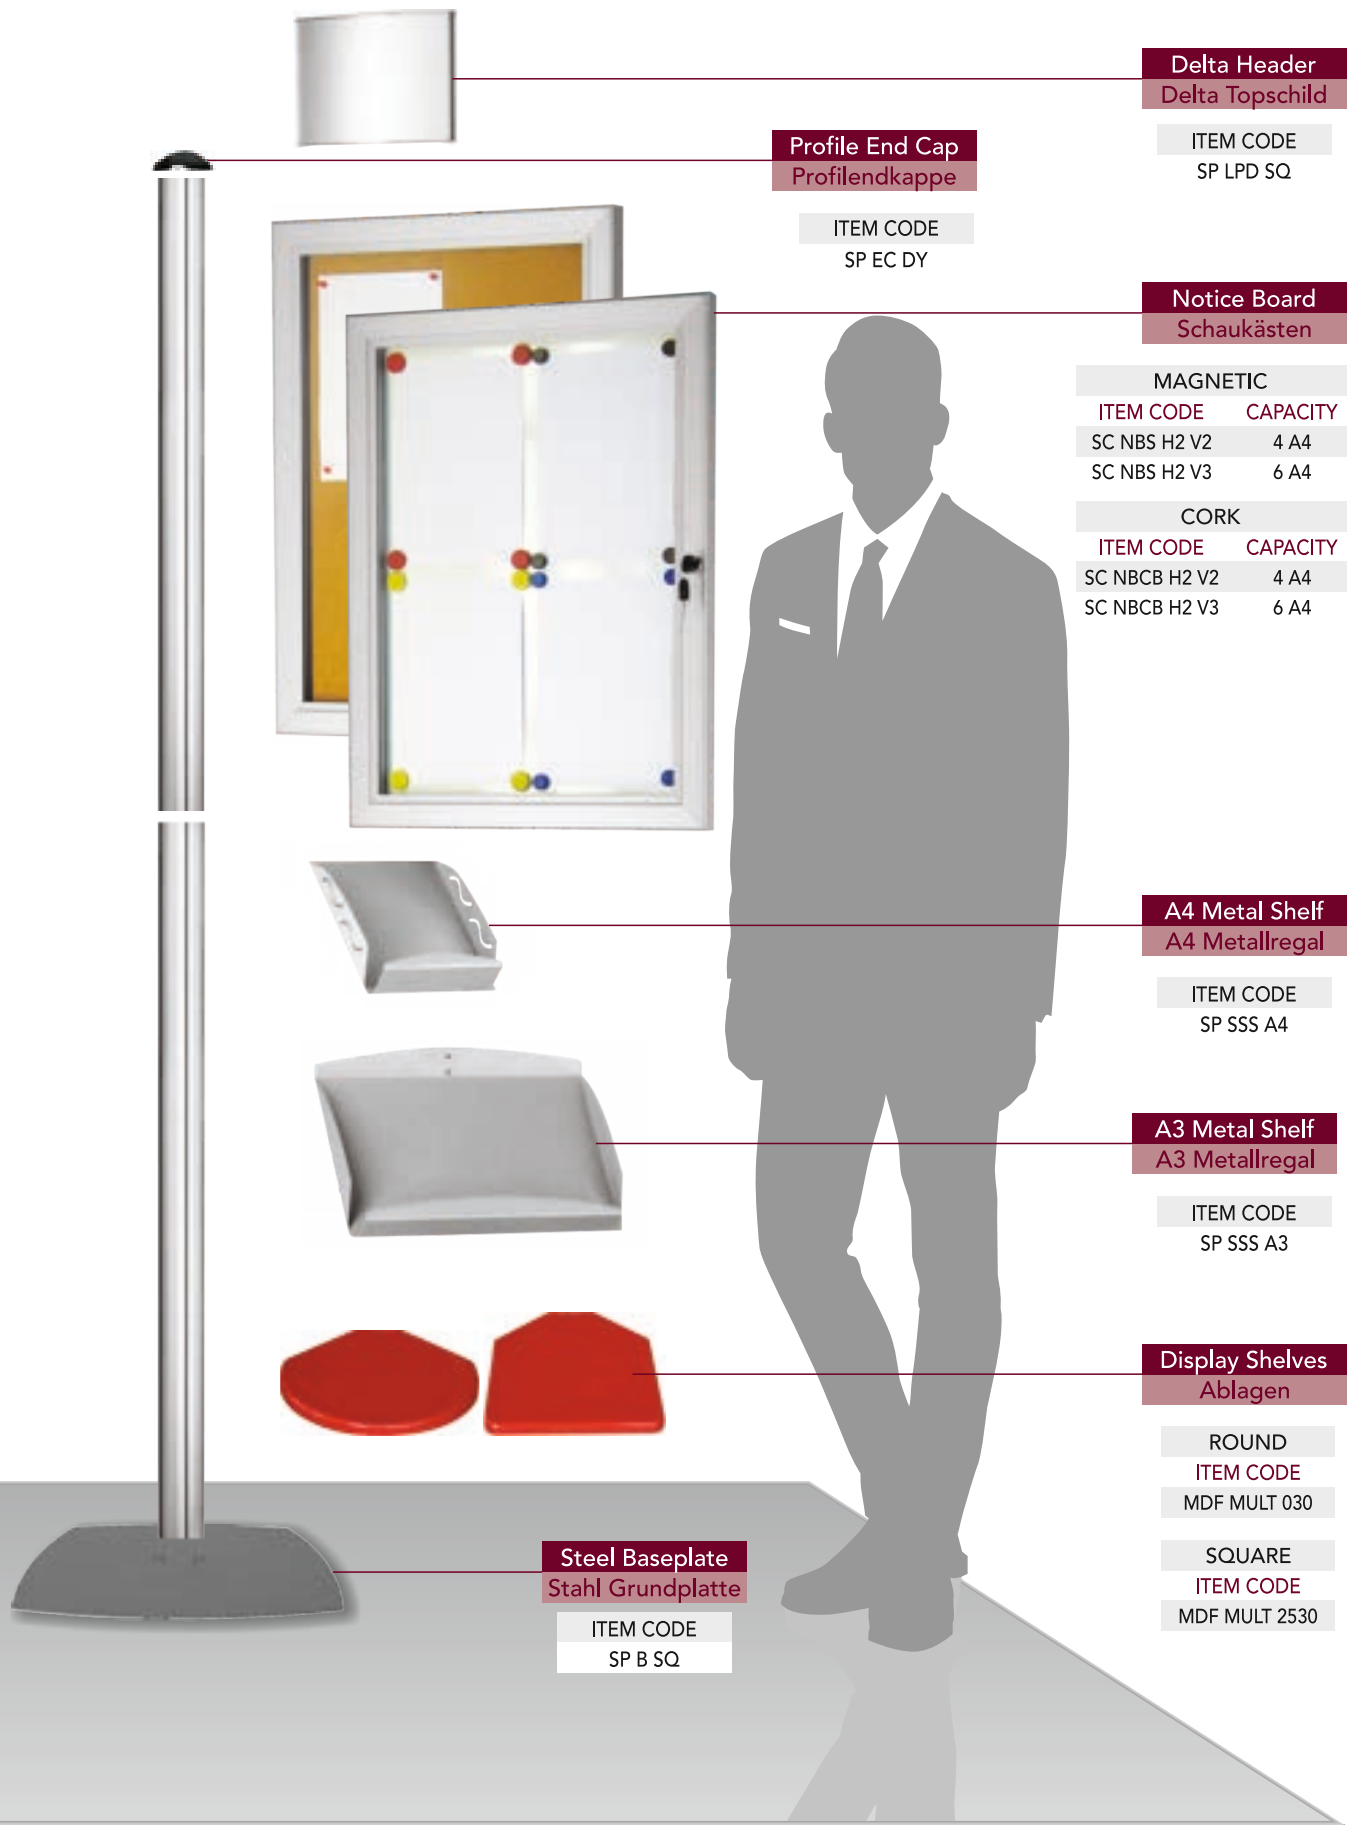

Dynamic Brochure and Poster Stands

Dynamische Broschür- und Posterstände

Indoor - Innenbereich

Poster Frame Klapprahmen

ITEM CODE	POSTER SIZE
MITRED CORNER	ROUND CORNER
PFSS 32 030042	PFRS 32 030042 297 x 420 mm
PFSS 32 035050	PFRS 32 035050 350 x 500 mm
PFSS 32 042060	PFRS 32 042060 420 x 594 mm
PFSS 32 050070	PFRS 32 050070 500 x 700 mm
PFSS 32 060084	PFRS 32 060084 594 x 841 mm
PFSS 32 070100	PFRS 32 070100 700 x 1000 mm

Banner Snap Banner Snap

ITEM CODE
SP D BH 50
SP D BH 60
SP D BH 70
SP D BH 80

Slide in Frame Einschubrahmen

ITEM CODE	POSTER SIZE
SP D SF A2	420x594 mm
SP D SF B2	500x700 mm
SP D SF A1	594x841 mm
SP D SF B1	700x1000 mm

Dynamic Brochure and Poster Stands Dynamische Broschür- und Posterständer

Indoor - Innenbereich

Delta Header
Delta Topschild

ITEM CODE
SP LPD SQ

Profile End Cap
Profilendkappe

ITEM CODE
SP EC DY

Notice Board
Schaukästen

Indoor - Innenbereich

Different variations with components

Dynamic Brochure and Poster Stands *Dynamische Broschür- und Posterständer*

Indoor - Innenbereich

Dynamic Brochure and Poster Stands

Dynamische Broschür- und Posterständer